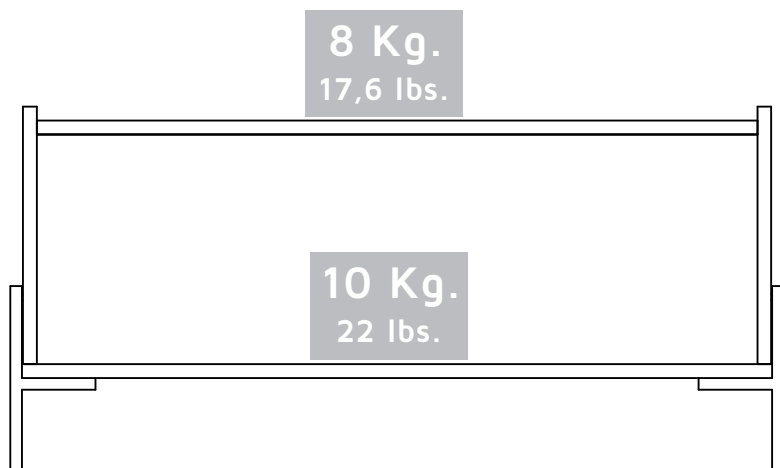

MAX SUGGESTED LOADS CARGAS MÁXIMAS SUGERIDAS