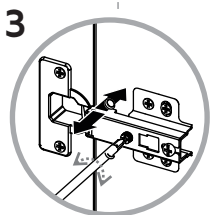

10

Hinge adjustment  
Ajuste de las bisagras

Depth adjustment  
Ajuste de profundidad

Side adjustment  
Ajuste lateral

Height adjustment  
Ajuste de altura

**RTA**  
muebles

**INSTRUCCIONES DE ENSAMBLE**  
**ASSEMBLY INSTRUCTIONS**

Alto: 39,5 cm	Height: 15.55 in
Ancho: 84.2 cm	Width: 33.15 in
Fondo: 57 cm	Depth: 22.44 in

LOT N°

REF./SKU. MLD 5783

Tel - (572) 691 17 00  
 PBX - (572) 695 91 81  
 Yumbo - Valle del Cauca - Colombia  
 www.rta.com.co