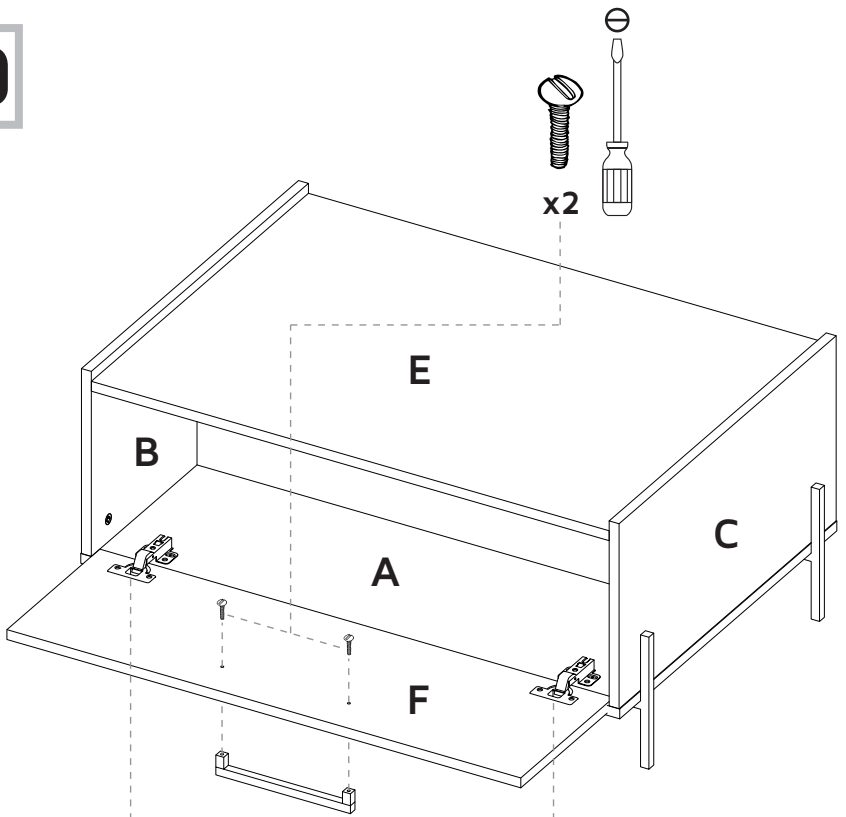

10

Hinge adjustment  
Ajuste de las bisagras

Depth adjustment  
Ajuste de profundidad

Side adjustment  
Ajuste lateral

Height adjustment  
Ajuste de altura

**RTA**  
muebles

**INSTRUCCIONES DE ENSAMBLE**  
**ASSEMBLY INSTRUCTIONS**

Alto: 39,5 cm	Height: 15.55 in
Ancho: 84.2 cm	Width: 33.15 in
Fondo: 57 cm	Depth: 22.44 in

LOT N°

REF./SKU. MLD 5783

Tel - (572) 691 17 00  
 PBX - (572) 695 91 81  
 Yumbo - Valle del Cauca - Colombia  
 www.rta.com.co