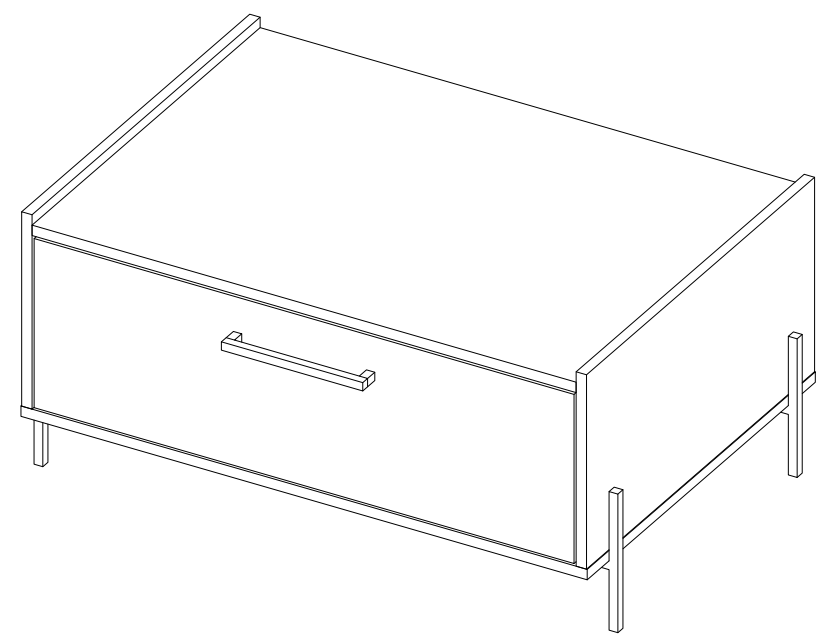

10

Hinge adjustment  
Ajuste de las bisagras

Depth adjustment  
Ajuste de profundidad

Side adjustment  
Ajuste lateral

Height adjustment  
Ajuste de altura

**RTA**  
muebles

**INSTRUCCIONES DE ENSAMBLE**  
**ASSEMBLY INSTRUCTIONS**

Alto: 39,5 cm	Height: 15.55 in
Ancho: 84.2 cm	Width: 33.15 in
Fondo: 57 cm	Depth: 22.44 in

LOT N°

REF./SKU. MLD 5783

Tel - (572) 691 17 00  
 PBX - (572) 695 91 81  
 Yumbo - Valle del Cauca - Colombia  
 www.rta.com.co