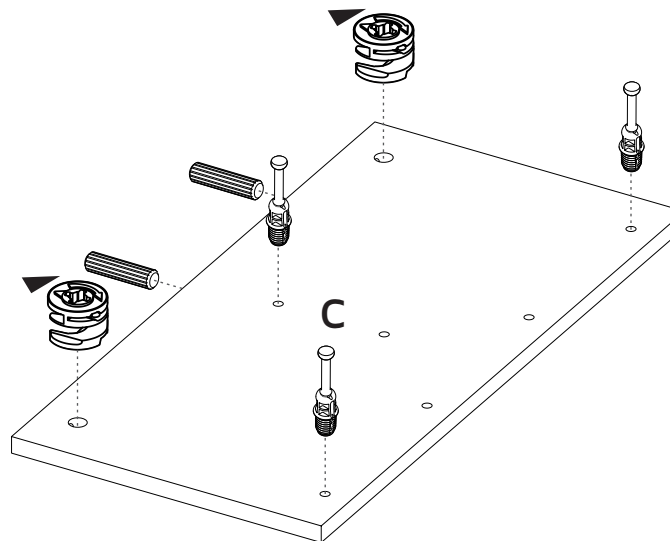

**x1**

Pegante  
Glue

**x4**

Pata Cuadrada 1"  
Square Leg

**x2**

Bisagra Interior  
Interior Hinge  
\*Incluye tornillos

**x1**

Manija Aluminio  
negra  
Handle  
\*Incluye tornillos

**x1**

Soporte Entrepaña  
Shelf Support

**x8**

Tornillo de Ensamble 1"  
Drywall Screw

4

5

2

3

## PIEZAS DE ARMADO ASSEMBLY PARTS

A - x1	D - x1
B - x1	E - x1
C - x1	F - x1