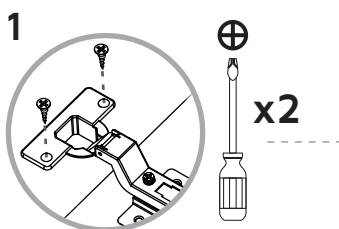

10

Hinge adjustment  
Ajuste de las bisagras

Depth adjustment  
Ajuste de profundidad

Side adjustment  
Ajuste lateral

Height adjustment  
Ajuste de altura

**RTA**  
muebles

**INSTRUCCIONES DE ENSAMBLE**  
**ASSEMBLY INSTRUCTIONS**

Alto: 39,5 cm	Height: 15.55 in
Ancho: 84.2 cm	Width: 33.15 in
Fondo: 57 cm	Depth: 22.44 in

LOT N°

REF./SKU. MLD 5783

Tel - (572) 691 17 00  
 PBX - (572) 695 91 81  
 Yumbo - Valle del Cauca - Colombia  
 www.rta.com.co