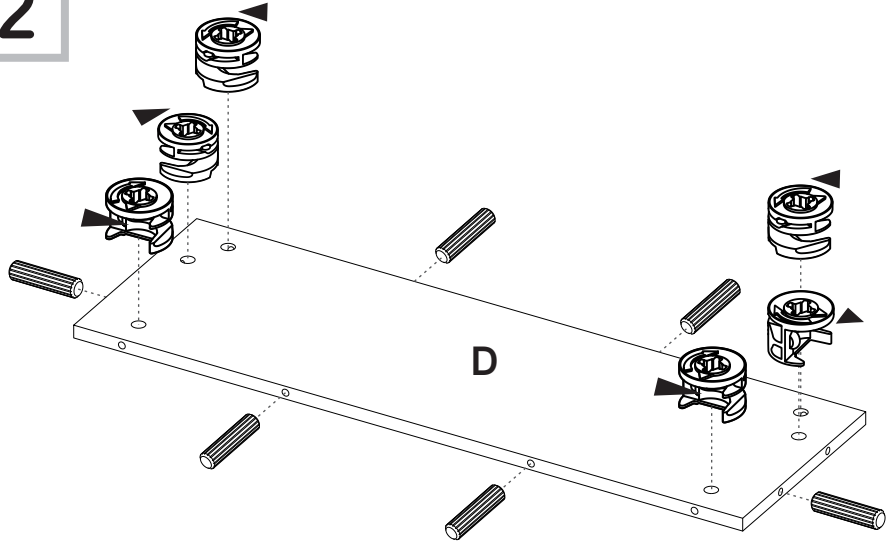

**x1**

Pegante  
Glue

**x4**

Pata Cuadrada 1"  
Square Leg

**x2**

Bisagra Interior  
Interior Hinge  
\*Incluye tornillos

**x1**

Manija Aluminio  
negra  
Handle  
\*Incluye tornillos

**x1**

Soporte Entrepaña  
Shelf Support

**x8**

Tornillo de Ensamble 1"  
Drywall Screw

4

5

2

3

## PIEZAS DE ARMADO ASSEMBLY PARTS

A - x1	D - x1
B - x1	E - x1
C - x1	F - x1