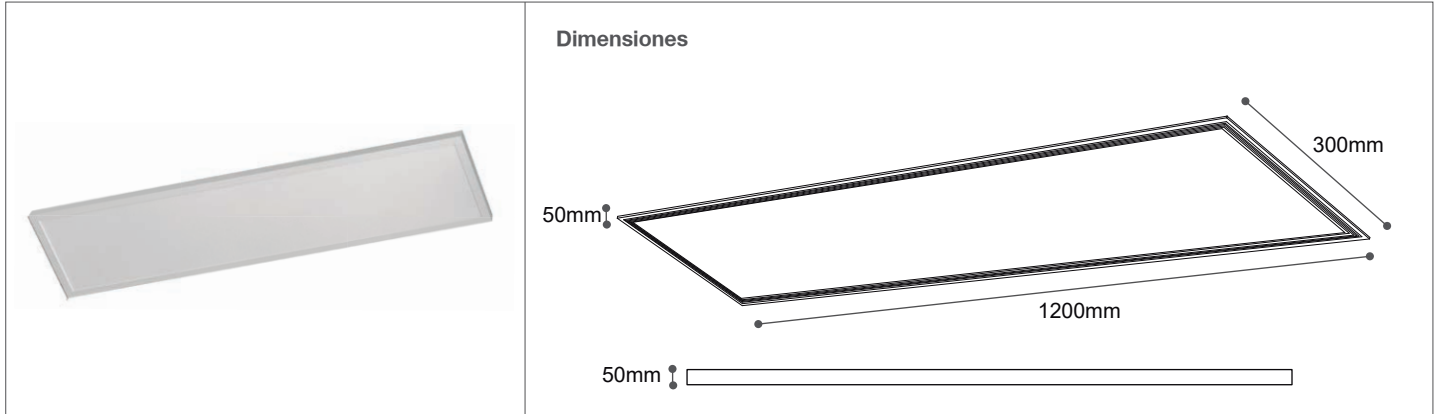

Panel LED Backlite para Adosar

Paneles- Iluminación Comercial

84-102/LED/48W/60K | 146235 | T001-L004-F013-S002 | 7750902115434

Datos técnicos

Potencia	48W
Temp.de color	6000K
Lúmenes	3840Lm
Eficiencia	80Lm/W
Voltaje	170-265V
Frecuencia	50-60Hz
Índice Protec.	IP20
CRI	80
Tiempo de vida	30,000 h.

Descripción

Luminaria tipo Panel LED 48W con difusor acrílico opalino. Brinda iluminación homogénea. Diseñado para proporcionar agradable confort visual.

Características de la Luminaria

- Material cuerpo: Aluminio
- Material difusor: Polipropileno
- Acabado: Mate

- Dimensiones cuerpo: 1200x300x50mm
- Colores: Blanco

Usos

- Espacios Comerciales
- Residenciales
- Oficinas

Atributos

- Encendido instantáneo
- Libre de mercurio
- Baja emision de calor
- Proteccion medio ambiente