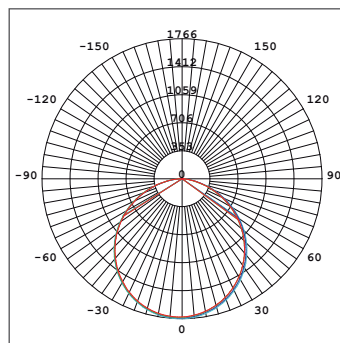

Descripción

Luminaria tipo Panel LED 48W con difusor acrílico opalino. Brinda iluminación homogénea. Diseñado para proporcionar agradable confort visual.

Características de la Luminaria

- Material cuerpo: Aluminio
- Material difusor: Polipropileno
- Acabado: Mate

- Dimensiones cuerpo: 1200x300x50mm
- Colores: Blanco

Usos

- Espacios Comerciales
- Residenciales
- Oficinas

Atributos

- Encendido instantáneo
- Libre de mercurio
- Baja emision de calor
- Proteccion medio ambiente

Fotometría:

INDISPENSABLE PARA UN BUEN FUNCIONAMIENTO CONTAR CON LÍNEA FASE Y NEUTRO (EN CABLEADO) DE NO SER ASÍ SE ACORTARÁ EL TIEMPO DE VIDA ÚTIL DE LA LUMINARIA, PRESENTARÁ PARPARDEO O NO SE APAGARÁ AL 100%.