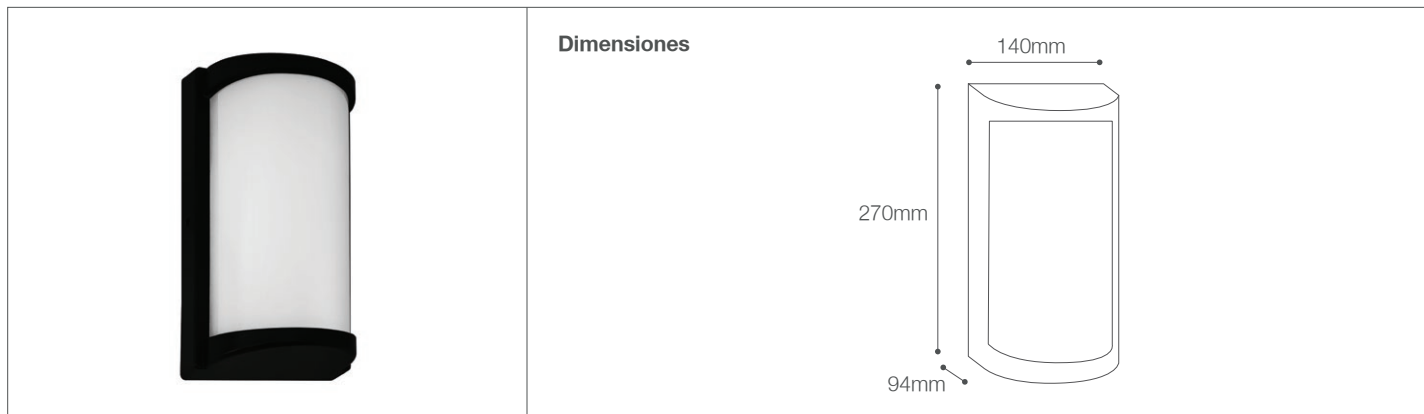

# Aplique Exterior LED para Adosar

Luminarias para exterior - Iluminación Exterior

11-307/LED/30W/30K/PF09/BK | 147829 | T001-L002-F007-S004 | 7750902126454  
 11-307/LED/30W/60K/PF09/BK | 147830 | T001-L002-F007-S004 | 7750902126461

## Descripción

Aplique LED 30W. Nivel de protección IP65, para uso en ambientes exteriores. Permite generar un tipo de luz difusa y homogénea a la vez; con ángulo de apertura de 120 grados. Cuenta con factor de potencia de PF0.9, lo que garantiza eficiencia en el consumo energético. Luminaria funcional y decorativa. Incluye sistema de fijación en la luminaria.

## Características de la Luminaria

- Material cuerpo: Policarbonato
- Acabado: Mate

- Dimensiones cuerpo: 140x94x270mm
- Colores: ● Negro