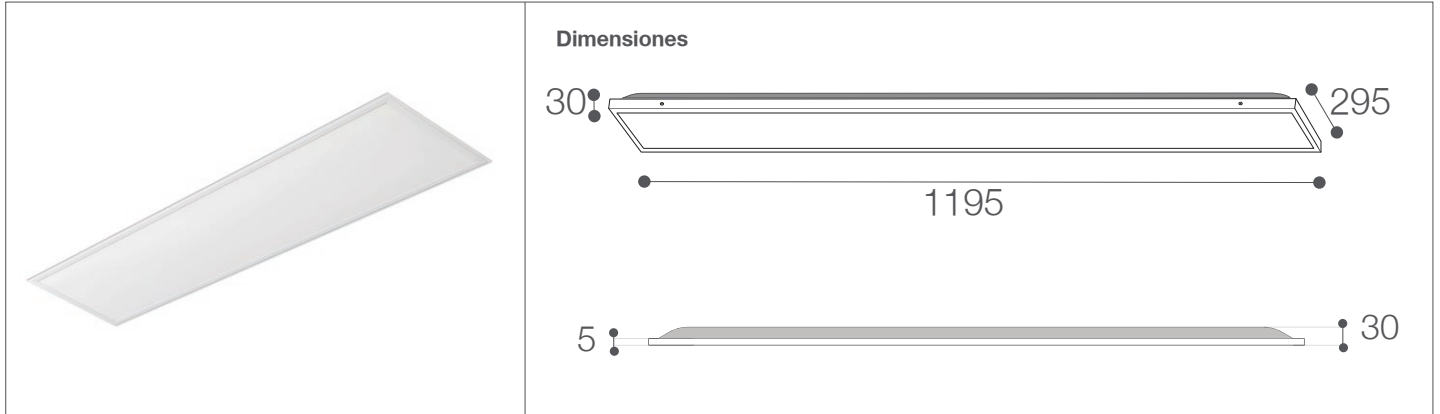

Panel LED Backlit para Empotrar

Paneles- Iluminación Comercial

84-401/LED/48W/60K | 146737 | T001-L004-F013-S002 | 7750902110248

Datos técnicos

Potencia	48W
Temp.de color	6000K
Lúmenes	4320Lm
Eficiencia	90Lm/W
Voltaje	170-265V
Frecuencia	50-60Hz
Índice Protec.	IP20
CRI	80
Tiempo de vida	30,000 h.

Descripción

Luminaria tipo Panel LED 48W con difusor acrílico opalino. Con tecnología Backlit que brinda iluminación homogénea en el espacio. Diseñado para proporcionar agradable confort visual.

Características de la Luminaria

- Material cuerpo: Aluminio
- Material difusor: Polipropileno
- Acabado: Mate

-Dimensiones cuerpo: 295X1195X30mm

-Colores: Blanco

Usos

- Espacios Comerciales
- Residenciales
- Oficinas

Atributos

- Encendido instantáneo
- Libre de mercurio
- Baja emision de calor
- Proteccion medio ambiente